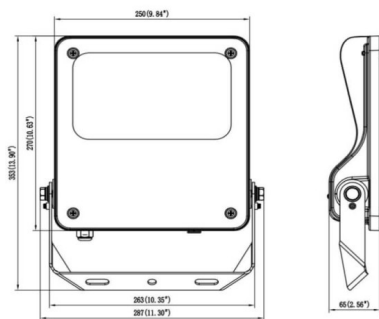

Dessin technique

80W/100W

Code article	86.OF03.3421.02
Type de produit	Extérieurs
Catégorie	Industriel
Famille	SAFE
Pictograms	

Produit

Puissance système (W)	100
Flux lumineux utile (lm)	14500
Efficacité lumineuse (lm/W)	145
Angle de faisceau	25°
IP	IP66
Température de fonctionnement	-30°C to + 50°C
Finition	noir
Driver intégré	oui
Équipement	ON-OFF
Power Factor	>0,97
Source lumineuse	LED
Type de LED	NF2W757GR-V5
Durée de vie utile (h)	Up to 100,000hrs LM72
Température de couleur (K)	4000K
Uniformité chromatique (SDCM)	5
CRI	70
IK	IK08