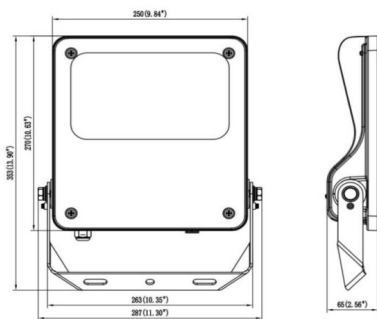

SAFE

Projecteur extérieur Lavov SAFE d'une puissance de 100 W et d'un angle de faisceau de 25°. Il offre un flux lumineux total de 14 500 lm et une efficacité lumineuse de 145 lm/W. Fabriqué en aluminium moulé sous pression à faible teneur en cuivre, il est idéal pour les environnements corrosifs. Finition peinture poudre noire. Indices de protection IP66 et IK08. Driver ON-OFF.

Dimensions	
Product dimensions (mm)	447x359x75mm

Dessin technique

80W/100W

Code article	86.OF03.3421.02
Type de produit	
Catégorie	Industriel
Famille	SAFE
Pictograms	       

Produit	
Puissance système (W)	100
Flux lumineux utile (lm)	14500
Efficacité lumineuse (lm/W)	145
Angle de faisceau	25°
IP	IP66
Température de fonctionnement	-30°C to + 50°C
Finition	noir
Driver intégré	oui
Équipement	ON-OFF
Power Factor	>0,97
Source lumineuse	LED
Type de LED	NF2W757GR-V5
Durée de vie utile (h)	Up to 100,000hrs LM72
Température de couleur (K)	4000K
Uniformité chromatique (SDCM)	5
CRI	70
IK	IK08