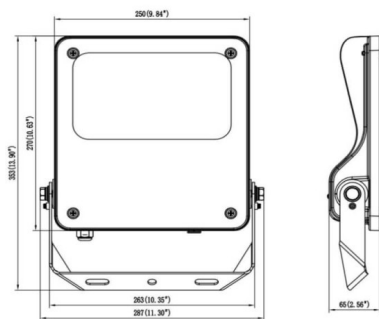

SAFE

Projecteur extérieur Lavov SAFE d'une puissance de 100 W et d'un angle de faisceau de 25°. Il offre un flux lumineux total de 14 500 lm et une efficacité lumineuse de 145 lm/W. Fabriqué en aluminium moulé sous pression à faible teneur en cuivre, il est idéal pour les environnements corrosifs. Finition peinture poudre noire. Indices de protection IP66 et IK08. Driver ON-OFF.

Code article	86.OF03.3421.02
Type de produit	Intérieurs
Catégorie	Industriel
Famille	SAFE
Pictograms	

Dimensions

Product dimensions (mm) **447x359x75mm**

Dessin technique

80W/100W

Produit	
Puissance système (W)	100
Flux lumineux utile (lm)	14500
Efficacité lumineuse (lm/W)	145
Angle de faisceau	25°
IP	IP66
Température de fonctionnement	-30°C to + 50°C
Finition	noir
Driver intégré	oui
Équipement	ON-OFF
Power Factor	>0,97
Source lumineuse	LED
Type de LED	NF2W757GR-V5
Durée de vie utile (h)	Up to 100,000hrs LM72
Température de couleur (K)	4000K
Uniformité chromatique (SDCM)	5
CRI	70
IK	IK08