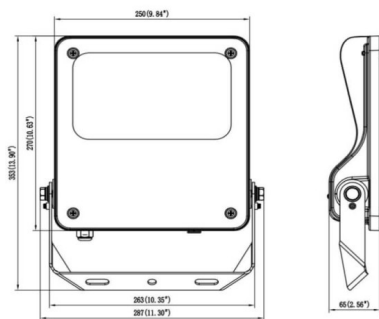

SAFE

Projecteur extérieur Lavov SAFE d'une puissance de 100 W et d'un angle de faisceau de 25°. Il offre un flux lumineux total de 14 500 lm et une efficacité lumineuse de 145 lm/W. Fabriqué en aluminium moulé sous pression à faible teneur en cuivre, il est idéal pour les environnements corrosifs. Finition peinture poudre noire. Indices de protection IP66 et IK08. Driver DALI.

Dimensions

Product dimensions (mm) **447x359x75mm**

Dessin technique

80W/100W

Code article	86.OF03.3423.02
Type de produit	Intérieurs
Catégorie	Industriel
Famille	SAFE
Pictograms	

Produit	
Puissance système (W)	100
Flux lumineux utile (lm)	14500
Efficacité lumineuse (lm/W)	145
Angle de faisceau	25°
IP	IP66
Température de fonctionnement	-30°C to + 50°C
Finition	noir
Driver intégré	oui
Équipement	DALI
Power Factor	>0,97
Source lumineuse	LED
Type de LED	NF2W757GR-V5
Durée de vie utile (h)	Up to 100,000hrs LM72
Température de couleur (K)	4000K
Uniformité chromatique (SDCM)	5
CRI	70
IK	IK08