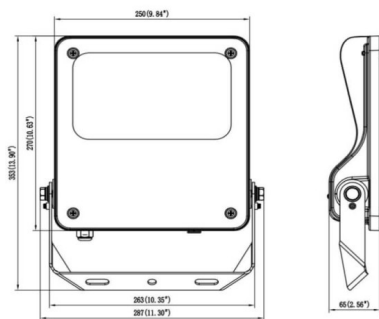

SAFE

Projecteur extérieur Lavov SAFE d'une puissance de 100 W et d'un angle de faisceau de 60°. Il offre un flux lumineux total de 14 500 lm et une efficacité lumineuse de 145 lm/W. Fabriqué en aluminium moulé sous pression à faible teneur en cuivre, il est idéal pour les environnements corrosifs. Finition peinture poudre noire. Indices de protection IP66 et IK08. Driver ON-OFF.

Dimensions

Product dimensions (mm) **447x359x75mm**

Dessin technique

80W/100W

Code article	86.OF03.3431.02
Type de produit	Intérieurs
Catégorie	Industriel
Famille	SAFE
Pictograms	

Produit	
Puissance système (W)	100
Flux lumineux utile (lm)	14500
Efficacité lumineuse (lm/W)	145
Angle de faisceau	60°
IP	IP66
Température de fonctionnement	-30°C to + 50°C
Finition	noir
Driver intégré	oui
Équipement	ON-OFF
Power Factor	>0,97
Source lumineuse	LED
Type de LED	NF2W757GR-V5
Durée de vie utile (h)	Up to 100,000hrs LM79
Température de couleur (K)	4000K
Uniformité chromatique (SDCM)	5
CRI	70
IK	IK08