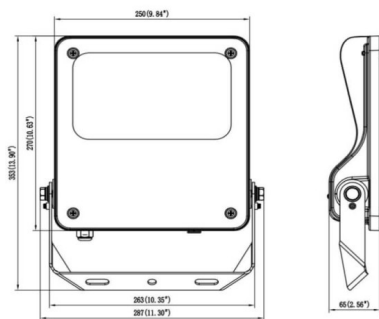

SAFE

Projecteur extérieur Lavov SAFE d'une puissance de 100 W et d'un angle de faisceau de 60°. Il offre un flux lumineux total de 14 500 lm et une efficacité lumineuse de 145 lm/W. Fabriqué en aluminium moulé sous pression à faible teneur en cuivre, il est idéal pour les environnements corrosifs. Finition peinture poudre noire. Indices de protection IP66 et IK08. Driver ON-OFF.

Dimensions

Product dimensions (mm) **447x359x75mm**

Dessin technique

80W/100W

Code article	86.OF03.3431.02				
Type de produit					
Catégorie	Industriel				
Famille	SAFE				
Pictograms					
					

Produit	
Puissance système (W)	100
Flux lumineux utile (lm)	14500
Efficacité lumineuse (lm/W)	145
Angle de faisceau	60°
IP	IP66
Température de fonctionnement	-30°C to + 50°C
Finition	noir
Driver intégré	oui
Équipement	ON-OFF
Power Factor	>0,97
Source lumineuse	LED
Type de LED	NF2W757GR-V5
Durée de vie utile (h)	Up to 100,000hrs LM79
Température de couleur (K)	4000K
Uniformité chromatique (SDCM)	5
CRI	70
IK	IK08