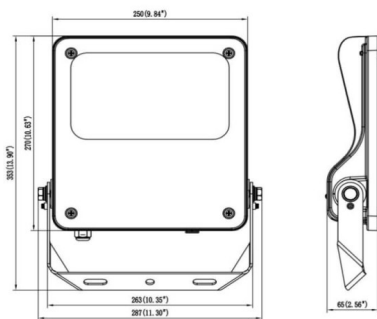

SAFE

Projecteur extérieur Lavov SAFE d'une puissance de 100 W et d'un angle de faisceau de 60°. Il offre un flux lumineux total de 14 500 lm et une efficacité lumineuse de 145 lm/W. Fabriqué en aluminium moulé sous pression à faible teneur en cuivre, il est idéal pour les environnements corrosifs. Finition peinture poudre noire. Indices de protection IP66 et IK08. Driver ON-OFF.

Dimensions

Product dimensions (mm) **447x359x75mm**

Dessin technique

80W/100W

Code article	86.OF03.3431.02
Type de produit	Extérieurs
Catégorie	Industriel
Famille	SAFE
Pictograms	       

Produit

Puissance système (W)	100
Flux lumineux utile (lm)	14500
Efficacité lumineuse (lm/W)	145
Angle de faisceau	60°
IP	IP66
Température de fonctionnement	-30°C to + 50°C
Finition	noir
Driver intégré	oui
Équipement	ON-OFF
Power Factor	>0,97
Source lumineuse	LED
Type de LED	NF2W757GR-V5
Durée de vie utile (h)	Up to 100,000hrs LM79
Température de couleur (K)	4000K
Uniformité chromatique (SDCM)	5
CRI	70
IK	IK08