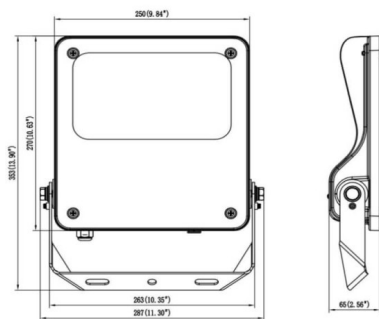

SAFE

Projecteur extérieur Lavov SAFE d'une puissance de 100 W et d'un angle de faisceau de 60°. Il offre un flux lumineux total de 14 500 lm et une efficacité lumineuse de 145 lm/W. Fabriqué en aluminium moulé sous pression à faible teneur en cuivre, il est idéal pour les environnements corrosifs. Finition peinture poudre noire. Indices de protection IP66 et IK08. Driver ON-OFF.

Code article	86.OF03.3431.02
Type de produit	Intérieurs
Catégorie	Industriel
Famille	SAFE
Pictograms	

Dimensions

Product dimensions (mm) **447x359x75mm**

Dessin technique

80W/100W

Produit	
Puissance système (W)	100
Flux lumineux utile (lm)	14500
Efficacité lumineuse (lm/W)	145
Angle de faisceau	60°
IP	IP66
Température de fonctionnement	-30°C to + 50°C
Finition	noir
Driver intégré	oui
Équipement	ON-OFF
Power Factor	>0,97
Source lumineuse	LED
Type de LED	NF2W757GR-V5
Durée de vie utile (h)	Up to 100,000hrs LM79
Température de couleur (K)	4000K
Uniformité chromatique (SDCM)	5
CRI	70
IK	IK08