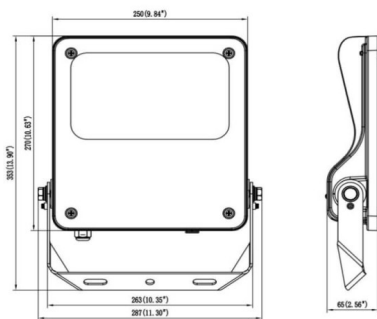

SAFE

Projecteur extérieur Lavov SAFE d'une puissance de 100 W et d'un angle de faisceau de 60°. Il offre un flux lumineux total de 14 500 lm et une efficacité lumineuse de 145 lm/W. Fabriqué en aluminium moulé sous pression à faible teneur en cuivre, il est idéal pour les environnements corrosifs. Finition peinture poudre noire. Indices de protection IP66 et IK08. Driver DALI.

Dimensions

Product dimensions (mm) **447x359x75mm**

Dessin technique

80W/100W

Code article	86.OF03.3433.02
Type de produit	Extérieurs
Catégorie	Industriel
Famille	SAFE
Pictograms	

Produit	
Puissance système (W)	100
Flux lumineux utile (lm)	14500
Efficacité lumineuse (lm/W)	145
Angle de faisceau	60°
IP	IP66
Température de fonctionnement	-30°C to + 50°C
Finition	noir
Driver intégré	oui
Équipement	DALI
Power Factor	>0,97
Source lumineuse	LED
Type de LED	NF2W757GR-V5
Durée de vie utile (h)	Up to 100,000hrs LM79
Température de couleur (K)	4000K
Uniformité chromatique (SDCM)	5
CRI	70
IK	IK08