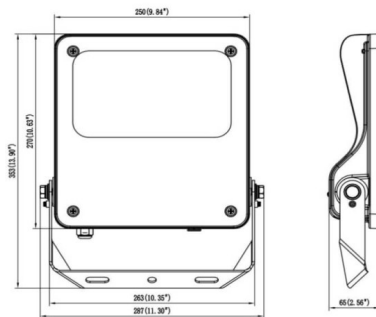

### SAFE

Projecteur extérieur Lavov SAFE d'une puissance de 100 W et d'un angle de faisceau de 55° x 125°. Il offre un flux lumineux total de 14 500 lm et une efficacité lumineuse de 145 lm/W. Fabriqué en aluminium moulé sous pression à faible teneur en cuivre, il est idéal pour les environnements corrosifs. Finition peinture poudre noire. Indices de protection IP66 et IK08. Circuit intégré marche/arrêt.

### Dimensions

Product dimensions (mm) 447x359x75mm

### Dessin technique

80W/100W

Code article	86.OF03.3451.02
Type de produit	Intérieurs
Catégorie	Industriel
Famille	SAFE
Pictograms	       

Produit	
Puissance système (W)	100
Flux lumineux utile (lm)	14500
Efficacité lumineuse (lm/W)	145
Angle de faisceau	55°X125°
IP	IP66
Température de fonctionnement	-30°C to + 50°C
Finition	noir
Driver intégré	oui
Équipement	ON-OFF
Power Factor	>0,97
Source lumineuse	LED
Type de LED	NF2W757GR-V5
Durée de vie utile (h)	Up to 100,000hrs LM72
Température de couleur (K)	4000K
Uniformité chromatique (SDCM)	5
CRI	70
IK	IK08