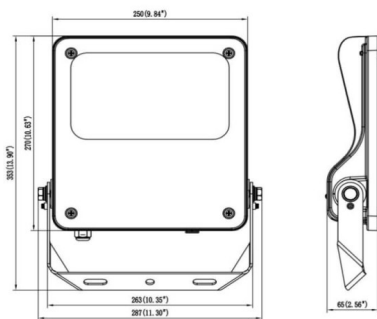

SAFE

Projecteur extérieur Lavov SAFE d'une puissance de 100 W et d'un angle de faisceau de 55° x 125°. Il offre un flux lumineux total de 14 500 lm et une efficacité lumineuse de 145 lm/W. Fabriqué en aluminium moulé sous pression à faible teneur en cuivre, il est idéal pour les environnements corrosifs. Finition peinture poudre noire. Indices de protection IP66 et IK08. Circuit intégré marche/arrêt.

Dimensions

Product dimensions (mm) 447x359x75mm

Dessin technique

80W/100W

Code article	86.OF03.3451.02
Type de produit	Extérieurs
Catégorie	Industriel
Famille	SAFE
Pictograms	       

Produit	
Puissance système (W)	100
Flux lumineux utile (lm)	14500
Efficacité lumineuse (lm/W)	145
Angle de faisceau	55°X125°
IP	IP66
Température de fonctionnement	-30°C to + 50°C
Finition	noir
Driver intégré	oui
Équipement	ON-OFF
Power Factor	>0,97
Source lumineuse	LED
Type de LED	NF2W757GR-V5
Durée de vie utile (h)	Up to 100,000hrs LM72
Température de couleur (K)	4000K
Uniformité chromatique (SDCM)	5
CRI	70
IK	IK08