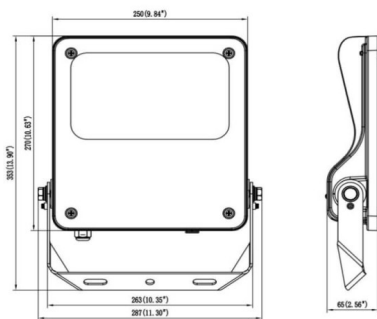

## SAFE

Projecteur extérieur Lavov SAFE d'une puissance de 100 W et d'un angle de faisceau de 55° x 125°. Il offre un flux lumineux total de 14 500 lm et une efficacité lumineuse de 145 lm/W. Fabriqué en aluminium moulé sous pression à faible teneur en cuivre, il est idéal pour les environnements corrosifs. Finition peinture poudre noire. Indices de protection IP66 et IK08. Circuit intégré marche/arrêt.

### Dimensions

Product dimensions (mm) 447x359x75mm

### Dessin technique

80W/100W

Code article	86.OF03.3451.02
Type de produit	
Catégorie	Industriel
Famille	SAFE
Pictograms	       

Produit	
Puissance système (W)	100
Flux lumineux utile (lm)	14500
Efficacité lumineuse (lm/W)	145
Angle de faisceau	55°X125°
IP	IP66
Température de fonctionnement	-30°C to + 50°C
Finition	noir
Driver intégré	oui
Équipement	ON-OFF
Power Factor	>0,97
Source lumineuse	LED
Type de LED	NF2W757GR-V5
Durée de vie utile (h)	Up to 100,000hrs LM72
Température de couleur (K)	4000K
Uniformité chromatique (SDCM)	5
CRI	70
IK	IK08