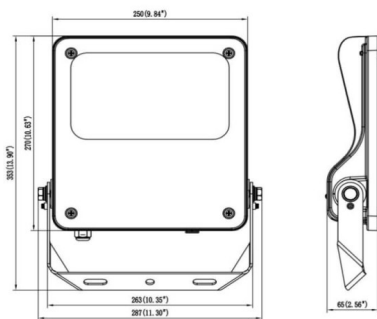

SAFE

Projecteur extérieur Lavov SAFE d'une puissance de 100 W et d'un angle de faisceau de 55° x 125°. Il offre un flux lumineux total de 14 500 lm et une efficacité lumineuse de 145 lm/W. Fabriqué en aluminium moulé sous pression à faible teneur en cuivre, il est idéal pour les environnements corrosifs. Finition peinture poudre noire. Indices de protection IP66 et IK08. Driver DALI.

Dimensions

Product dimensions (mm) 447x359x75mm

Dessin technique

80W/100W

Code article	86.OF03.3453.02
Type de produit	
Catégorie	Industriel
Famille	SAFE
Pictograms	       

Produit	
Puissance système (W)	100
Flux lumineux utile (lm)	14500
Efficacité lumineuse (lm/W)	145
Angle de faisceau	55°X125°
IP	IP66
Température de fonctionnement	-30°C to + 50°C
Finition	noir
Driver intégré	oui
Équipement	DALI
Power Factor	>0,97
Source lumineuse	LED
Type de LED	NF2W757GR-V5
Durée de vie utile (h)	Up to 100,000hrs LM72
Température de couleur (K)	4000K
Uniformité chromatique (SDCM)	5
CRI	70
IK	IK08