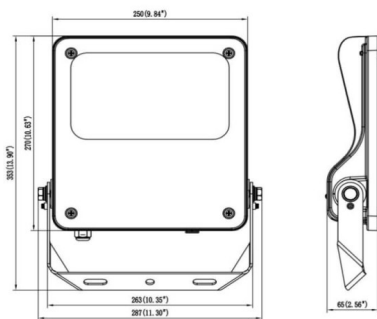

SAFE

Projecteur extérieur Lavov SAFE d'une puissance de 100 W et d'un angle de faisceau de 55° x 125°. Il offre un flux lumineux total de 14 500 lm et une efficacité lumineuse de 145 lm/W. Fabriqué en aluminium moulé sous pression à faible teneur en cuivre, il est idéal pour les environnements corrosifs. Finition peinture poudre noire. Indices de protection IP66 et IK08. Driver DALI.

Dimensions

Product dimensions (mm) 447x359x75mm

Dessin technique

80W/100W

Code article	86.OF03.3453.02
Type de produit	Intérieurs
Catégorie	Industriel
Famille	SAFE
Pictograms	       

Produit	
Puissance système (W)	100
Flux lumineux utile (lm)	14500
Efficacité lumineuse (lm/W)	145
Angle de faisceau	55°X125°
IP	IP66
Température de fonctionnement	-30°C to + 50°C
Finition	noir
Driver intégré	oui
Équipement	DALI
Power Factor	>0,97
Source lumineuse	LED
Type de LED	NF2W757GR-V5
Durée de vie utile (h)	Up to 100,000hrs LM72
Température de couleur (K)	4000K
Uniformité chromatique (SDCM)	5
CRI	70
IK	IK08