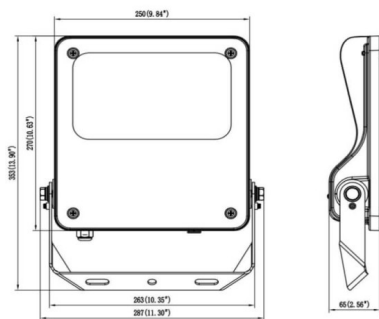

### SAFE

Projecteur extérieur Lavov SAFE d'une puissance de 100 W et d'un angle de faisceau de 26° x 60°. Il offre un flux lumineux total de 14 500 lm et une efficacité lumineuse de 145 lm/W. Fabriqué en aluminium moulé sous pression à faible teneur en cuivre, il est idéal pour les environnements corrosifs. Finition peinture poudre noire. Indices de protection IP66 et IK08. Circuit intégré marche/arrêt.

### Dimensions

Product dimensions (mm) 447x359x75mm

### Dessin technique

80W/100W

Code article	86.OF03.3461.02
Type de produit	
Catégorie	Industriel
Famille	SAFE
Pictograms	       

Produit	
Puissance système (W)	100
Flux lumineux utile (lm)	14500
Efficacité lumineuse (lm/W)	145
Angle de faisceau	26°x60°
IP	IP66
Température de fonctionnement	-30°C to + 50°C
Finition	noir
Driver intégré	oui
Équipement	ON-OFF
Power Factor	>0,97
Source lumineuse	LED
Type de LED	NF2W757GR-V5
Durée de vie utile (h)	Up to 100,000hrs LM86
Température de couleur (K)	4000K
Uniformité chromatique (SDCM)	5
CRI	70
IK	IK08