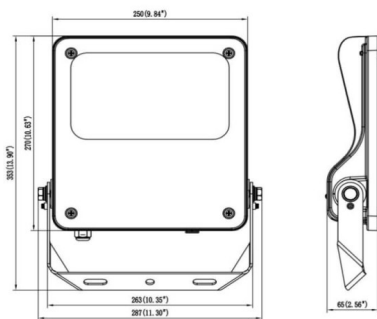

SAFE

Projecteur extérieur Lavov SAFE d'une puissance de 100 W et d'un angle de faisceau de 26° x 60°. Il offre un flux lumineux total de 14 500 lm et une efficacité lumineuse de 145 lm/W. Fabriqué en aluminium moulé sous pression à faible teneur en cuivre, il est idéal pour les environnements corrosifs. Finition peinture poudre noire. Indices de protection IP66 et IK08. Circuit intégré marche/arrêt.

Dimensions

Product dimensions (mm) 447x359x75mm

Dessin technique

80W/100W

Code article	86.OF03.3461.02
Type de produit	Extérieurs
Catégorie	Industriel
Famille	SAFE
Pictograms	       

Produit	
Puissance système (W)	100
Flux lumineux utile (lm)	14500
Efficacité lumineuse (lm/W)	145
Angle de faisceau	26°x60°
IP	IP66
Température de fonctionnement	-30°C to + 50°C
Finition	noir
Driver intégré	oui
Équipement	ON-OFF
Power Factor	>0,97
Source lumineuse	LED
Type de LED	NF2W757GR-V5
Durée de vie utile (h)	Up to 100,000hrs LM86
Température de couleur (K)	4000K
Uniformité chromatique (SDCM)	5
CRI	70
IK	IK08