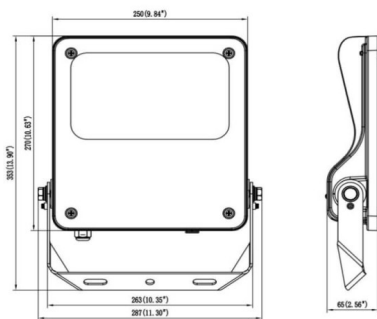

SAFE

Projecteur extérieur Lavov SAFE d'une puissance de 100 W et d'un angle de faisceau de 26° x 60°. Il offre un flux lumineux total de 14 500 lm et une efficacité lumineuse de 145 lm/W. Fabriqué en aluminium moulé sous pression à faible teneur en cuivre, il est idéal pour les environnements corrosifs. Finition peinture poudre noire. Indices de protection IP66 et IK08. Circuit intégré marche/arrêt.

Dimensions

Product dimensions (mm) 447x359x75mm

Dessin technique

80W/100W

Code article	86.OF03.3461.02
Type de produit	Intérieurs
Catégorie	Industriel
Famille	SAFE
Pictograms	

Produit	
Puissance système (W)	100
Flux lumineux utile (lm)	14500
Efficacité lumineuse (lm/W)	145
Angle de faisceau	26°x60°
IP	IP66
Température de fonctionnement	-30°C to + 50°C
Finition	noir
Driver intégré	oui
Équipement	ON-OFF
Power Factor	>0,97
Source lumineuse	LED
Type de LED	NF2W757GR-V5
Durée de vie utile (h)	Up to 100,000hrs LM86
Température de couleur (K)	4000K
Uniformité chromatique (SDCM)	5
CRI	70
IK	IK08