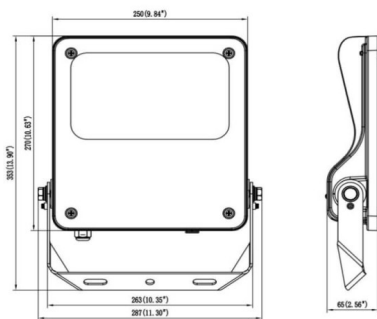

SAFE

Projecteur extérieur Lavov SAFE d'une puissance de 100 W et d'un angle de faisceau de 26° x 60°. Il offre un flux lumineux total de 14 500 lm et une efficacité lumineuse de 145 lm/W. Fabriqué en aluminium moulé sous pression à faible teneur en cuivre, il est idéal pour les environnements corrosifs. Finition peinture poudre noire. Indices de protection IP66 et IK08. Driver DALI.

Dimensions

Product dimensions (mm) **447x359x75mm**

Dessin technique

80W/100W

Code article	86.OF03.3463.02
Type de produit	
Catégorie	Industriel
Famille	SAFE
Pictograms	

Produit

Puissance système (W)	100
Flux lumineux utile (lm)	14500
Efficacité lumineuse (lm/W)	145
Angle de faisceau	26°x60°
IP	IP66
Température de fonctionnement	-30°C to + 50°C
Finition	noir
Driver intégré	oui
Équipement	DALI
Power Factor	>0,97
Source lumineuse	LED
Type de LED	NF2W757GR-V5
Durée de vie utile (h)	Up to 100,000hrs LM86
Température de couleur (K)	4000K
Uniformité chromatique (SDCM)	5
CRI	70
IK	IK08