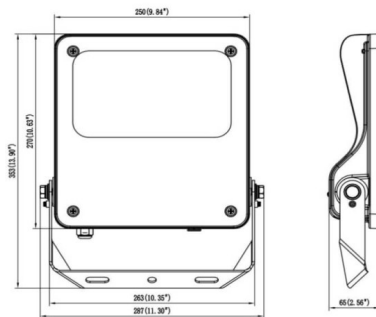

SAFE

Projecteur extérieur Lavov SAFE d'une puissance de 100 W et d'un angle de faisceau de 26° x 60°. Il offre un flux lumineux total de 14 500 lm et une efficacité lumineuse de 145 lm/W. Fabriqué en aluminium moulé sous pression à faible teneur en cuivre, il est idéal pour les environnements corrosifs. Finition peinture poudre noire. Indices de protection IP66 et IK08. Driver DALI.

Dimensions

Product dimensions (mm) **447x359x75mm**

Dessin technique

80W/100W

Code article	86.OF03.3463.02
Type de produit	Extérieurs
Catégorie	Industriel
Famille	SAFE
Pictograms	

Produit	
Puissance système (W)	100
Flux lumineux utile (lm)	14500
Efficacité lumineuse (lm/W)	145
Angle de faisceau	26°x60°
IP	IP66
Température de fonctionnement	-30°C to + 50°C
Finition	noir
Driver intégré	oui
Équipement	DALI
Power Factor	>0,97
Source lumineuse	LED
Type de LED	NF2W757GR-V5
Durée de vie utile (h)	Up to 100,000hrs LM86
Température de couleur (K)	4000K
Uniformité chromatique (SDCM)	5
CRI	70
IK	IK08