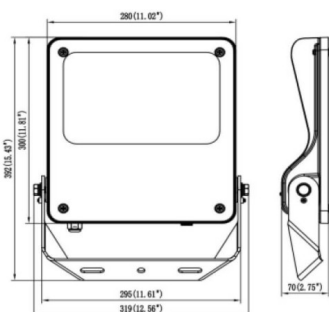

### SAFE

Projecteur extérieur Lavov SAFE d'une puissance de 150 W et d'un angle de faisceau de 25°. Il offre un flux lumineux total de 21 750 lm et une efficacité lumineuse de 145 lm/W. Fabriqué en aluminium moulé sous pression à faible teneur en cuivre, il est idéal pour les environnements corrosifs. Finition peinture poudre noire. Indices de protection IP66 et IK08. Driver ON-OFF.

### Dimensions

Product dimensions (mm) **447x359x75mm**

### Dessin technique

150W

Code article	<b>86.OF03.4421.02</b>
Type de produit	<b>Intérieurs</b>
Catégorie	<b>Industriel</b>
Famille	<b>SAFE</b>
Pictograms	 

<b>Produit</b>	
Puissance système (W)	<b>150</b>
Flux lumineux utile (lm)	<b>21750</b>
Efficacité lumineuse (lm/W)	<b>145</b>
Angle de faisceau	<b>25°</b>
IP	<b>IP66</b>
Température de fonctionnement	<b>-30°C to + 50°C</b>
Finition	<b>noir</b>
Driver intégré	<b>oui</b>
Équipement	<b>ON-OFF</b>
Power Factor	<b>&gt;0,98</b>
Source lumineuse	<b>LED</b>
Type de LED	<b>NF2W757GR-V5</b>
Durée de vie utile (h)	<b>Up to 100,000hrs LM73</b>
Température de couleur (K)	<b>4000K</b>
Uniformité chromatique (SDCM)	<b>5</b>
CRI	<b>70</b>
IK	<b>IK08</b>