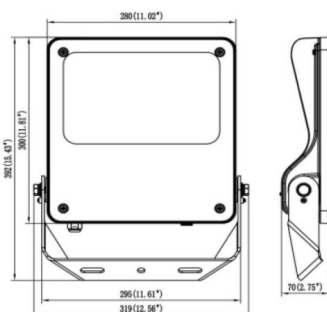

### SAFE

Projecteur extérieur Lavov SAFE d'une puissance de 150 W et d'un angle de faisceau de 25°. Il offre un flux lumineux total de 21 750 lm et une efficacité lumineuse de 145 lm/W. Fabriqué en aluminium moulé sous pression à faible teneur en cuivre, il est idéal pour les environnements corrosifs. Finition peinture poudre noire. Indices de protection IP66 et IK08. Driver ON-OFF.

### Dimensions

Product dimensions (mm) **447x359x75mm**

### Dessin technique

150W

Code article	<b>86.OF03.4421.02</b>
Type de produit	<b>Extérieurs</b>
Catégorie	<b>Industriel</b>
Famille	<b>SAFE</b>
Pictograms	 

<b>Produit</b>	
Puissance système (W)	<b>150</b>
Flux lumineux utile (lm)	<b>21750</b>
Efficacité lumineuse (lm/W)	<b>145</b>
Angle de faisceau	<b>25°</b>
IP	<b>IP66</b>
Température de fonctionnement	<b>-30°C to + 50°C</b>
Finition	<b>noir</b>
Driver intégré	<b>oui</b>
Équipement	<b>ON-OFF</b>
Power Factor	<b>&gt;0,98</b>
Source lumineuse	<b>LED</b>
Type de LED	<b>NF2W757GR-V5</b>
Durée de vie utile (h)	<b>Up to 100,000hrs LM73</b>
Température de couleur (K)	<b>4000K</b>
Uniformité chromatique (SDCM)	<b>5</b>
CRI	<b>70</b>
IK	<b>IK08</b>