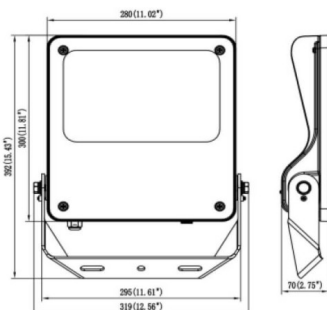

### SAFE

Projecteur extérieur Lavov SAFE d'une puissance de 150 W et d'un angle de faisceau de 25°. Il offre un flux lumineux total de 21 750 lm et une efficacité lumineuse de 145 lm/W. Fabriqué en aluminium moulé sous pression à faible teneur en cuivre, il est idéal pour les environnements corrosifs. Finition peinture poudre noire. Indices de protection IP66 et IK08. Driver ON-OFF.

### Dimensions

Product dimensions (mm) **447x359x75mm**

### Dessin technique

150W

Code article	<b>86.OF03.4421.02</b>
Type de produit	
Catégorie	<b>Industriel</b>
Famille	<b>SAFE</b>
Pictograms	      

<b>Produit</b>	
Puissance système (W)	<b>150</b>
Flux lumineux utile (lm)	<b>21750</b>
Efficacité lumineuse (lm/W)	<b>145</b>
Angle de faisceau	<b>25°</b>
IP	<b>IP66</b>
Température de fonctionnement	<b>-30°C to + 50°C</b>
Finition	<b>noir</b>
Driver intégré	<b>oui</b>
Équipement	<b>ON-OFF</b>
Power Factor	<b>&gt;0,98</b>
Source lumineuse	<b>LED</b>
Type de LED	<b>NF2W757GR-V5</b>
Durée de vie utile (h)	<b>Up to 100,000hrs LM73</b>
Température de couleur (K)	<b>4000K</b>
Uniformité chromatique (SDCM)	<b>5</b>
CRI	<b>70</b>
IK	<b>IK08</b>