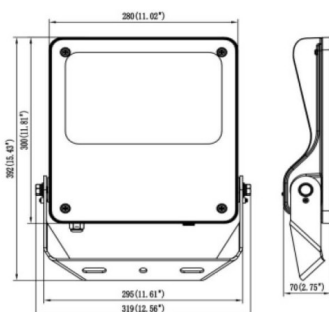

SAFE

Projecteur extérieur Lavov SAFE d'une puissance de 150 W et d'un angle de faisceau de 25°. Il offre un flux lumineux total de 21 750 lm et une efficacité lumineuse de 145 lm/W. Fabriqué en aluminium moulé sous pression à faible teneur en cuivre, il est idéal pour les environnements corrosifs. Finition peinture poudre noire. Indices de protection IP66 et IK08. Driver DALI.

Dimensions

Product dimensions (mm) **447x359x75mm**

Dessin technique

150W

Code article	86.OF03.4423.02
Type de produit	Extérieurs
Catégorie	Industriel
Famille	SAFE
Pictograms	      

Produit	
Puissance système (W)	150
Flux lumineux utile (lm)	21750
Efficacité lumineuse (lm/W)	145
Angle de faisceau	25°
IP	IP66
Température de fonctionnement	-30°C to + 50°C
Finition	noir
Driver intégré	oui
Équipement	DALI
Power Factor	>0,98
Source lumineuse	LED
Type de LED	NF2W757GR-V5
Durée de vie utile (h)	Up to 100,000hrs LM73
Température de couleur (K)	4000K
Uniformité chromatique (SDCM)	5
CRI	70
IK	IK08