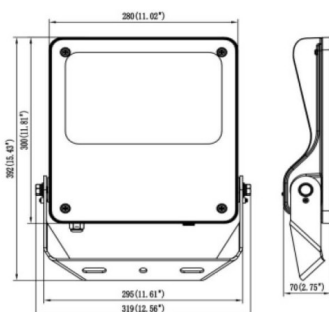

SAFE

Projecteur extérieur Lavov SAFE d'une puissance de 150 W et d'un angle de faisceau de 25°. Il offre un flux lumineux total de 21 750 lm et une efficacité lumineuse de 145 lm/W. Fabriqué en aluminium moulé sous pression à faible teneur en cuivre, il est idéal pour les environnements corrosifs. Finition peinture poudre noire. Indices de protection IP66 et IK08. Driver DALI.

Dimensions

Product dimensions (mm) **447x359x75mm**

Dessin technique

150W

Code article	86.OF03.4423.02
Type de produit	
Catégorie	Industriel
Famille	SAFE
Pictograms	

Produit	
Puissance système (W)	150
Flux lumineux utile (lm)	21750
Efficacité lumineuse (lm/W)	145
Angle de faisceau	25°
IP	IP66
Température de fonctionnement	-30°C to + 50°C
Finition	noir
Driver intégré	oui
Équipement	DALI
Power Factor	>0,98
Source lumineuse	LED
Type de LED	NF2W757GR-V5
Durée de vie utile (h)	Up to 100,000hrs LM73
Température de couleur (K)	4000K
Uniformité chromatique (SDCM)	5
CRI	70
IK	IK08