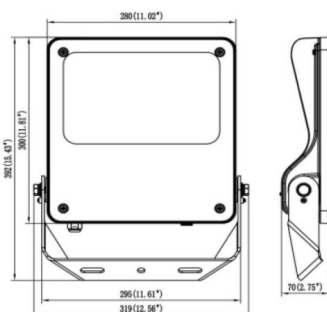

SAFE

Projecteur extérieur Lavov SAFE d'une puissance de 150 W et d'un angle de faisceau de 60°. Il offre un flux lumineux total de 21 750 lm et une efficacité lumineuse de 145 lm/W. Fabriqué en aluminium moulé sous pression à faible teneur en cuivre, il est idéal pour les environnements corrosifs. Finition peinture poudre noire. Indices de protection IP66 et IK08. Driver ON-OFF.

Dimensions

Product dimensions (mm) **447x359x75mm**

Dessin technique

150W

Code article	86.OF03.4431.02
Type de produit	Intérieurs
Catégorie	Industriel
Famille	SAFE
Pictograms	      

Produit	
Puissance système (W)	150
Flux lumineux utile (lm)	21750
Efficacité lumineuse (lm/W)	145
Angle de faisceau	60°
IP	IP66
Température de fonctionnement	-30°C to + 50°C
Finition	noir
Driver intégré	oui
Équipement	ON-OFF
Power Factor	>0,98
Source lumineuse	LED
Type de LED	NF2W757GR-V5
Durée de vie utile (h)	Up to 100,000hrs LM80
Température de couleur (K)	4000K
Uniformité chromatique (SDCM)	5
CRI	70
IK	IK08