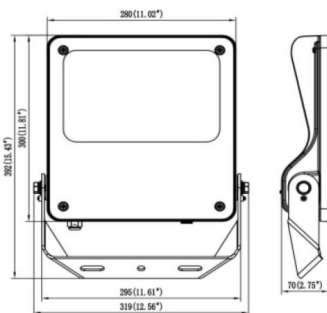

SAFE

Projecteur extérieur Lavov SAFE d'une puissance de 150 W et d'un angle de faisceau de 60°. Il offre un flux lumineux total de 21 750 lm et une efficacité lumineuse de 145 lm/W. Fabriqué en aluminium moulé sous pression à faible teneur en cuivre, il est idéal pour les environnements corrosifs. Finition peinture poudre noire. Indices de protection IP66 et IK08. Driver ON-OFF.

Dimensions

Product dimensions (mm) **447x359x75mm**

Dessin technique

150W

Code article	86.OF03.4431.02
Type de produit	
Catégorie	Industriel
Famille	SAFE
Pictograms	

Produit	
Puissance système (W)	150
Flux lumineux utile (lm)	21750
Efficacité lumineuse (lm/W)	145
Angle de faisceau	60°
IP	IP66
Température de fonctionnement	-30°C to + 50°C
Finition	noir
Driver intégré	oui
Équipement	ON-OFF
Power Factor	>0,98
Source lumineuse	LED
Type de LED	NF2W757GR-V5
Durée de vie utile (h)	Up to 100,000hrs LM80
Température de couleur (K)	4000K
Uniformité chromatique (SDCM)	5
CRI	70
IK	IK08