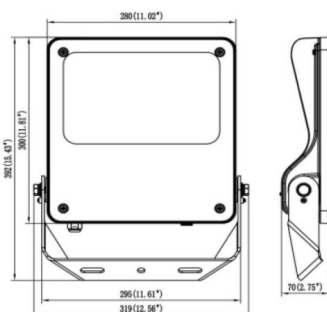

SAFE

Projecteur extérieur Lavov SAFE d'une puissance de 150 W et d'un angle de faisceau de 60°. Il offre un flux lumineux total de 21 750 lm et une efficacité lumineuse de 145 lm/W. Fabriqué en aluminium moulé sous pression à faible teneur en cuivre, il est idéal pour les environnements corrosifs. Finition peinture poudre noire. Indices de protection IP66 et IK08. Driver ON-OFF.

Dimensions

Product dimensions (mm) **447x359x75mm**

Dessin technique

150W

Code article	86.OF03.4431.02
Type de produit	Intérieurs
Catégorie	Industriel
Famille	SAFE
Pictograms	

Produit	
Puissance système (W)	150
Flux lumineux utile (lm)	21750
Efficacité lumineuse (lm/W)	145
Angle de faisceau	60°
IP	IP66
Température de fonctionnement	-30°C to + 50°C
Finition	noir
Driver intégré	oui
Équipement	ON-OFF
Power Factor	>0,98
Source lumineuse	LED
Type de LED	NF2W757GR-V5
Durée de vie utile (h)	Up to 100,000hrs LM80
Température de couleur (K)	4000K
Uniformité chromatique (SDCM)	5
CRI	70
IK	IK08