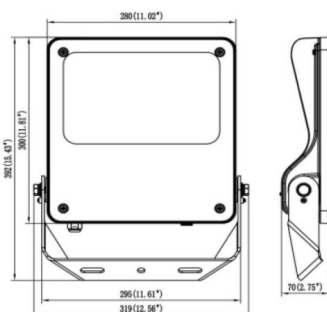

SAFE

Projecteur extérieur Lavov SAFE d'une puissance de 150 W et d'un angle de faisceau de 60°. Il offre un flux lumineux total de 21 750 lm et une efficacité lumineuse de 145 lm/W. Fabriqué en aluminium moulé sous pression à faible teneur en cuivre, il est idéal pour les environnements corrosifs. Finition peinture poudre noire. Indices de protection IP66 et IK08. Driver DALI.

Dimensions

Product dimensions (mm) **447x359x75mm**

Dessin technique

150W

Code article	86.OF03.4433.02
Type de produit	Extérieurs
Catégorie	Industriel
Famille	SAFE
Pictograms	

Produit	
Puissance système (W)	150
Flux lumineux utile (lm)	21750
Efficacité lumineuse (lm/W)	145
Angle de faisceau	60°
IP	IP66
Température de fonctionnement	-30°C to + 50°C
Finition	noir
Driver intégré	oui
Équipement	DALI
Power Factor	>0,98
Source lumineuse	LED
Type de LED	NF2W757GR-V5
Durée de vie utile (h)	Up to 100,000hrs LM80
Température de couleur (K)	4000K
Uniformité chromatique (SDCM)	5
CRI	70
IK	IK08