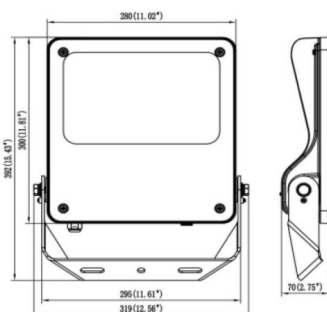

SAFE

Projecteur extérieur Lavov SAFE d'une puissance de 150 W et d'un angle de faisceau de 55° x 125°. Il offre un flux lumineux total de 21 750 lm et une efficacité lumineuse de 145 lm/W. Fabriqué en aluminium moulé sous pression à faible teneur en cuivre, il est idéal pour les environnements corrosifs. Finition peinture poudre noire. Indices de protection IP66 et IK08. Driver ON-OFF.

Dimensions

Product dimensions (mm) 447x359x75mm

Dessin technique

150W

Code article	86.OF03.4451.02
Type de produit	Extérieurs
Catégorie	Industriel
Famille	SAFE
Pictograms	

Produit	
Puissance système (W)	150
Flux lumineux utile (lm)	21750
Efficacité lumineuse (lm/W)	145
Angle de faisceau	55°X125°
IP	IP66
Température de fonctionnement	-30°C to + 50°C
Finition	noir
Driver intégré	oui
Équipement	ON-OFF
Power Factor	>0,98
Source lumineuse	LED
Type de LED	NF2W757GR-V5
Durée de vie utile (h)	Up to 100,000hrs LM73
Température de couleur (K)	4000K
Uniformité chromatique (SDCM)	5
CRI	70
IK	IK08