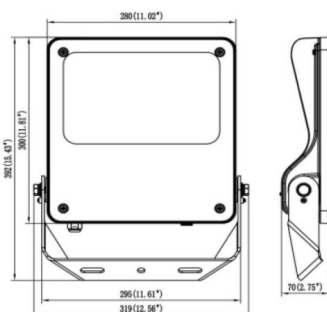

SAFE

Projecteur extérieur Lavov SAFE d'une puissance de 150 W et d'un angle de faisceau de 55° x 125°. Il offre un flux lumineux total de 21 750 lm et une efficacité lumineuse de 145 lm/W. Fabriqué en aluminium moulé sous pression à faible teneur en cuivre, il est idéal pour les environnements corrosifs. Finition peinture poudre noire. Indices de protection IP66 et IK08. Driver ON-OFF.

Dimensions

Product dimensions (mm) 447x359x75mm

Dessin technique

150W

Code article	86.OF03.4451.02
Type de produit	
Catégorie	Industriel
Famille	SAFE
Pictograms	      

Produit	
Puissance système (W)	150
Flux lumineux utile (lm)	21750
Efficacité lumineuse (lm/W)	145
Angle de faisceau	55°X125°
IP	IP66
Température de fonctionnement	-30°C to + 50°C
Finition	noir
Driver intégré	oui
Équipement	ON-OFF
Power Factor	>0,98
Source lumineuse	LED
Type de LED	NF2W757GR-V5
Durée de vie utile (h)	Up to 100,000hrs LM73
Température de couleur (K)	4000K
Uniformité chromatique (SDCM)	5
CRI	70
IK	IK08