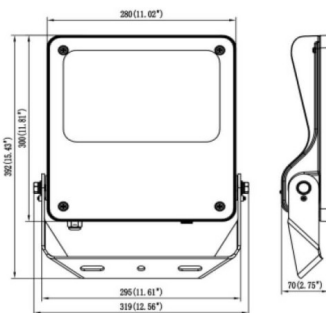

SAFE

Projecteur extérieur Lavov SAFE d'une puissance de 150 W et d'un angle de faisceau de 55° x 125°. Il offre un flux lumineux total de 21 750 lm et une efficacité lumineuse de 145 lm/W. Fabriqué en aluminium moulé sous pression à faible teneur en cuivre, il est idéal pour les environnements corrosifs. Finition peinture poudre noire. Indices de protection IP66 et IK08. Driver ON-OFF.

Dimensions

Product dimensions (mm) 447x359x75mm

Dessin technique

150W

Code article	86.OF03.4451.02
Type de produit	Intérieurs
Catégorie	Industriel
Famille	SAFE
Pictograms	

Produit	
Puissance système (W)	150
Flux lumineux utile (lm)	21750
Efficacité lumineuse (lm/W)	145
Angle de faisceau	55°X125°
IP	IP66
Température de fonctionnement	-30°C to + 50°C
Finition	noir
Driver intégré	oui
Équipement	ON-OFF
Power Factor	>0,98
Source lumineuse	LED
Type de LED	NF2W757GR-V5
Durée de vie utile (h)	Up to 100,000hrs LM73
Température de couleur (K)	4000K
Uniformité chromatique (SDCM)	5
CRI	70
IK	IK08