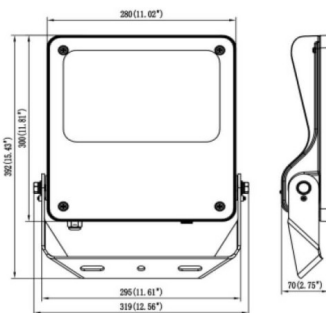

SAFE

Projecteur extérieur Lavov SAFE d'une puissance de 150 W et d'un angle de faisceau de 55° x 125°. Il offre un flux lumineux total de 21 750 lm et une efficacité lumineuse de 145 lm/W. Fabriqué en aluminium moulé sous pression à faible teneur en cuivre, il est idéal pour les environnements corrosifs. Finition peinture poudre noire. Indices de protection IP66 et IK08. Driver DALI.

Dimensions

Product dimensions (mm) 447x359x75mm

Dessin technique

150W

Code article	86.OF03.4453.02
Type de produit	Intérieurs
Catégorie	Industriel
Famille	SAFE
Pictograms	

Produit	
Puissance système (W)	150
Flux lumineux utile (lm)	21750
Efficacité lumineuse (lm/W)	145
Angle de faisceau	55°X125°
IP	IP66
Température de fonctionnement	-30°C to + 50°C
Finition	noir
Driver intégré	oui
Équipement	DALI
Power Factor	>0,98
Source lumineuse	LED
Type de LED	NF2W757GR-V5
Durée de vie utile (h)	Up to 100,000hrs LM73
Température de couleur (K)	4000K
Uniformité chromatique (SDCM)	5
CRI	70
IK	IK08