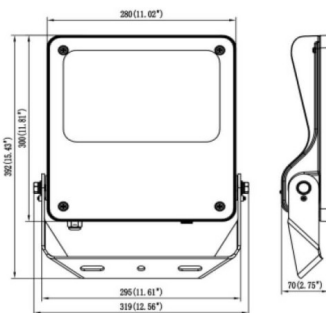

### SAFE

Projecteur extérieur Lavov SAFE d'une puissance de 150 W et d'un angle de faisceau de 55° x 125°. Il offre un flux lumineux total de 21 750 lm et une efficacité lumineuse de 145 lm/W. Fabriqué en aluminium moulé sous pression à faible teneur en cuivre, il est idéal pour les environnements corrosifs. Finition peinture poudre noire. Indices de protection IP66 et IK08. Driver DALI.

#### Dimensions

Product dimensions (mm) 447x359x75mm

#### Dessin technique

150W

Code article	86.OF03.4453.02
Type de produit	
Catégorie	Industriel
Famille	SAFE
Pictograms	 

Produit	
Puissance système (W)	150
Flux lumineux utile (lm)	21750
Efficacité lumineuse (lm/W)	145
Angle de faisceau	55°X125°
IP	IP66
Température de fonctionnement	-30°C to + 50°C
Finition	noir
Driver intégré	oui
Équipement	DALI
Power Factor	>0,98
Source lumineuse	LED
Type de LED	NF2W757GR-V5
Durée de vie utile (h)	Up to 100,000hrs LM73
Température de couleur (K)	4000K
Uniformité chromatique (SDCM)	5
CRI	70
IK	IK08