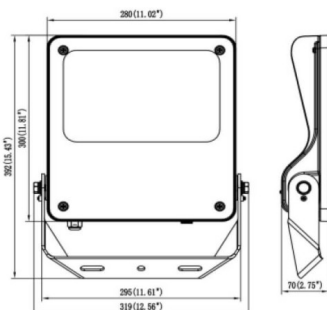

SAFE

Projecteur extérieur Lavov SAFE d'une puissance de 150 W et d'un angle de faisceau de 55° x 125°. Il offre un flux lumineux total de 21 750 lm et une efficacité lumineuse de 145 lm/W. Fabriqué en aluminium moulé sous pression à faible teneur en cuivre, il est idéal pour les environnements corrosifs. Finition peinture poudre noire. Indices de protection IP66 et IK08. Driver DALI.

Dimensions

Product dimensions (mm) 447x359x75mm

Dessin technique

150W

Code article	86.OF03.4453.02
Type de produit	Extérieurs
Catégorie	Industriel
Famille	SAFE
Pictograms	      

Produit	
Puissance système (W)	150
Flux lumineux utile (lm)	21750
Efficacité lumineuse (lm/W)	145
Angle de faisceau	55°X125°
IP	IP66
Température de fonctionnement	-30°C to + 50°C
Finition	noir
Driver intégré	oui
Équipement	DALI
Power Factor	>0,98
Source lumineuse	LED
Type de LED	NF2W757GR-V5
Durée de vie utile (h)	Up to 100,000hrs LM73
Température de couleur (K)	4000K
Uniformité chromatique (SDCM)	5
CRI	70
IK	IK08