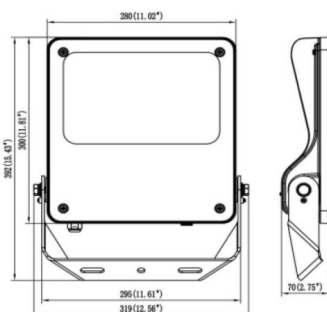

SAFE

Projecteur extérieur Lavov SAFE d'une puissance de 150 W et d'un angle de faisceau de 55° x 125°. Il offre un flux lumineux total de 21 750 lm et une efficacité lumineuse de 145 lm/W. Fabriqué en aluminium moulé sous pression à faible teneur en cuivre, il est idéal pour les environnements corrosifs. Finition peinture poudre noire. Indices de protection IP66 et IK08. Driver DALI.

Dimensions

Product dimensions (mm) 447x359x75mm

Dessin technique

150W

Code article	86.OF03.4453.02
Type de produit	Intérieurs
Catégorie	Industriel
Famille	SAFE
Pictograms	

Produit	
Puissance système (W)	150
Flux lumineux utile (lm)	21750
Efficacité lumineuse (lm/W)	145
Angle de faisceau	55°X125°
IP	IP66
Température de fonctionnement	-30°C to + 50°C
Finition	noir
Driver intégré	oui
Équipement	DALI
Power Factor	>0,98
Source lumineuse	LED
Type de LED	NF2W757GR-V5
Durée de vie utile (h)	Up to 100,000hrs LM73
Température de couleur (K)	4000K
Uniformité chromatique (SDCM)	5
CRI	70
IK	IK08