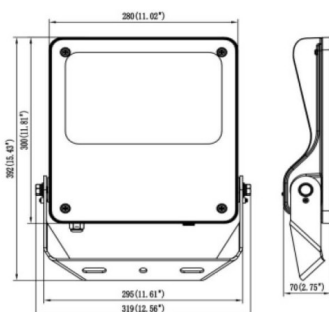

SAFE

Projecteur extérieur Lavov SAFE d'une puissance de 150 W et d'un angle de faisceau de 26° x 60°. Il offre un flux lumineux total de 21 750 lm et une efficacité lumineuse de 145 lm/W. Fabriqué en aluminium moulé sous pression à faible teneur en cuivre, il est idéal pour les environnements corrosifs. Finition peinture poudre noire. Indices de protection IP66 et IK08. Driver ON-OFF.

Dimensions

Product dimensions (mm) **447x359x75mm**

Dessin technique

150W

Code article	86.OF03.4461.02
Type de produit	Extérieurs
Catégorie	Industriel
Famille	SAFE
Pictograms	

Produit	
Puissance système (W)	150
Flux lumineux utile (lm)	21750
Efficacité lumineuse (lm/W)	145
Angle de faisceau	26°x60°
IP	IP66
Température de fonctionnement	-30°C to + 50°C
Finition	noir
Driver intégré	oui
Équipement	ON-OFF
Power Factor	>0,98
Source lumineuse	LED
Type de LED	NF2W757GR-V5
Durée de vie utile (h)	Up to 100,000hrs LM87
Température de couleur (K)	4000K
Uniformité chromatique (SDCM)	5
CRI	70
IK	IK08