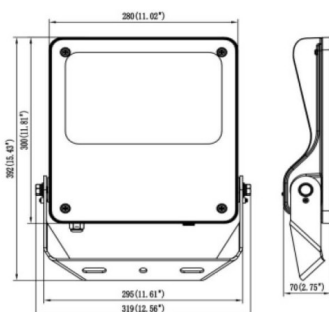

SAFE

Projecteur extérieur Lavov SAFE d'une puissance de 150 W et d'un angle de faisceau de 26° x 60°. Il offre un flux lumineux total de 21 750 lm et une efficacité lumineuse de 145 lm/W. Fabriqué en aluminium moulé sous pression à faible teneur en cuivre, il est idéal pour les environnements corrosifs. Finition peinture poudre noire. Indices de protection IP66 et IK08. Driver ON-OFF.

Dimensions

Product dimensions (mm) **447x359x75mm**

Dessin technique

150W

Code article	86.OF03.4461.02
Type de produit	Intérieurs
Catégorie	Industriel
Famille	SAFE
Pictograms	      

Produit	
Puissance système (W)	150
Flux lumineux utile (lm)	21750
Efficacité lumineuse (lm/W)	145
Angle de faisceau	26°x60°
IP	IP66
Température de fonctionnement	-30°C to + 50°C
Finition	noir
Driver intégré	oui
Équipement	ON-OFF
Power Factor	>0,98
Source lumineuse	LED
Type de LED	NF2W757GR-V5
Durée de vie utile (h)	Up to 100,000hrs LM87
Température de couleur (K)	4000K
Uniformité chromatique (SDCM)	5
CRI	70
IK	IK08