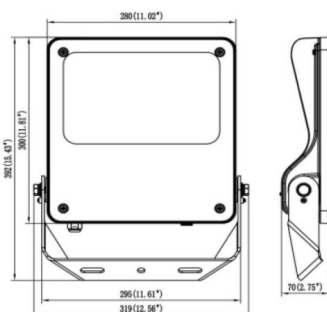

SAFE

Projecteur extérieur Lavov SAFE d'une puissance de 150 W et d'un angle de faisceau de 26° x 60°. Il offre un flux lumineux total de 21 750 lm et une efficacité lumineuse de 145 lm/W. Fabriqué en aluminium moulé sous pression à faible teneur en cuivre, il est idéal pour les environnements corrosifs. Finition peinture poudre noire. Indices de protection IP66 et IK08. Driver DALI.

Dimensions

Product dimensions (mm) **447x359x75mm**

Dessin technique

150W

Code article	86.OF03.4463.02
Type de produit	Intérieurs
Catégorie	Industriel
Famille	SAFE
Pictograms	

Produit	
Puissance système (W)	150
Flux lumineux utile (lm)	21750
Efficacité lumineuse (lm/W)	145
Angle de faisceau	26°x60°
IP	IP66
Température de fonctionnement	-30°C to + 50°C
Finition	noir
Driver intégré	oui
Équipement	DALI
Power Factor	>0,98
Source lumineuse	LED
Type de LED	NF2W757GR-V5
Durée de vie utile (h)	Up to 100,000hrs LM87
Température de couleur (K)	4000K
Uniformité chromatique (SDCM)	5
CRI	70
IK	IK08