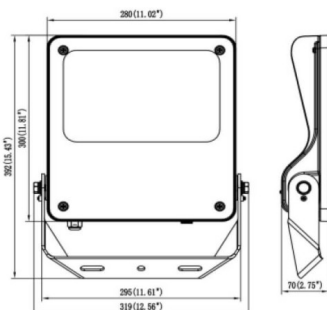

Dessin technique

150W

Code article	86.OF03.4463.02
Type de produit	
Catégorie	Industriel
Famille	SAFE
Pictograms	

Produit	
Puissance système (W)	150
Flux lumineux utile (lm)	21750
Efficacité lumineuse (lm/W)	145
Angle de faisceau	26°x60°
IP	IP66
Température de fonctionnement	-30°C to + 50°C
Finition	noir
Driver intégré	oui
Équipement	DALI
Power Factor	>0,98
Source lumineuse	LED
Type de LED	NF2W757GR-V5
Durée de vie utile (h)	Up to 100,000hrs LM87
Température de couleur (K)	4000K
Uniformité chromatique (SDCM)	5
CRI	70
IK	IK08