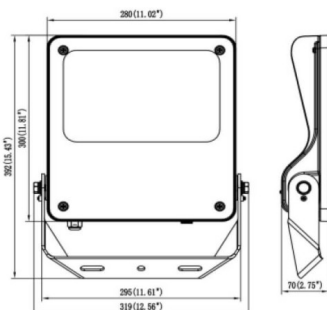

### SAFE

Projecteur extérieur Lavov SAFE d'une puissance de 150 W et d'un angle de faisceau de 26° x 60°. Il offre un flux lumineux total de 21 750 lm et une efficacité lumineuse de 145 lm/W. Fabriqué en aluminium moulé sous pression à faible teneur en cuivre, il est idéal pour les environnements corrosifs. Finition peinture poudre noire. Indices de protection IP66 et IK08. Driver DALI.

### Dimensions

Product dimensions (mm) **447x359x75mm**

### Dessin technique

150W

Code article	<b>86.OF03.4463.02</b>
Type de produit	
Catégorie	<b>Industriel</b>
Famille	<b>SAFE</b>
Pictograms	      

<b>Produit</b>	
Puissance système (W)	<b>150</b>
Flux lumineux utile (lm)	<b>21750</b>
Efficacité lumineuse (lm/W)	<b>145</b>
Angle de faisceau	<b>26°x60°</b>
IP	<b>IP66</b>
Température de fonctionnement	<b>-30°C to + 50°C</b>
Finition	<b>noir</b>
Driver intégré	<b>oui</b>
Équipement	<b>DALI</b>
Power Factor	<b>&gt;0,98</b>
Source lumineuse	<b>LED</b>
Type de LED	<b>NF2W757GR-V5</b>
Durée de vie utile (h)	<b>Up to 100,000hrs LM87</b>
Température de couleur (K)	<b>4000K</b>
Uniformité chromatique (SDCM)	<b>5</b>
CRI	<b>70</b>
IK	<b>IK08</b>