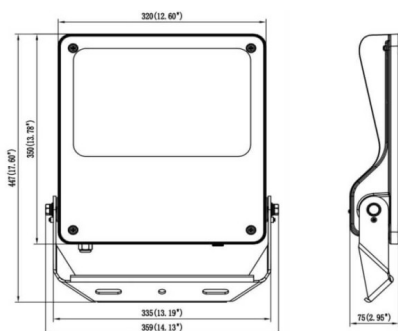

SAFE

Projecteur extérieur Lavov SAFE d'une puissance de 200 W et d'un angle de faisceau de 25°. Il offre un flux lumineux total de 29 000 lm et une efficacité lumineuse de 145 lm/W. Fabriqué en aluminium moulé sous pression à faible teneur en cuivre, il est idéal pour les environnements corrosifs. Finition peinture poudre noire. Indices de protection IP66 et IK08. Driver ON-OFF.

Code article	86.OF03.5421.02
Type de produit	Intérieurs
Catégorie	Industriel
Famille	SAFE
Pictograms	       

Dimensions

Product dimensions (mm) 447x359x75mm

Dessin technique

200W

Produit	
Puissance système (W)	200
Flux lumineux utile (lm)	29000
Efficacité lumineuse (lm/W)	145
Angle de faisceau	25°
IP	IP66
Température de fonctionnement	-30°C to + 50°C
Finition	noir
Driver intégré	oui
Équipement	ON-OFF
Power Factor	>0,99
Source lumineuse	LED
Type de LED	NF2W757GR-V5
Durée de vie utile (h)	Up to 100,000hrs LM74
Température de couleur (K)	4000K
Uniformité chromatique (SDCM)	5
CRI	70
IK	IK08