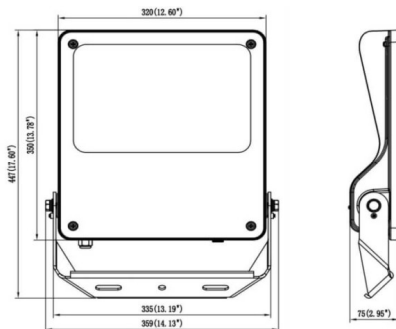

SAFE

Projecteur extérieur Lavov SAFE d'une puissance de 200 W et d'un angle de faisceau de 25°. Il offre un flux lumineux total de 29 000 lm et une efficacité lumineuse de 145 lm/W. Fabriqué en aluminium moulé sous pression à faible teneur en cuivre, il est idéal pour les environnements corrosifs. Finition peinture poudre noire. Indices de protection IP66 et IK08. Driver ON-OFF.

Dimensions

Product dimensions (mm) **447x359x75mm**

Dessin technique

200W

Code article	86.OF03.5421.02
Type de produit	
Catégorie	Industriel
Famille	SAFE
Pictograms	

Produit	
Puissance système (W)	200
Flux lumineux utile (lm)	29000
Efficacité lumineuse (lm/W)	145
Angle de faisceau	25°
IP	IP66
Température de fonctionnement	-30°C to + 50°C
Finition	noir
Driver intégré	oui
Équipement	ON-OFF
Power Factor	>0,99
Source lumineuse	LED
Type de LED	NF2W757GR-V5
Durée de vie utile (h)	Up to 100,000hrs LM74
Température de couleur (K)	4000K
Uniformité chromatique (SDCM)	5
CRI	70
IK	IK08