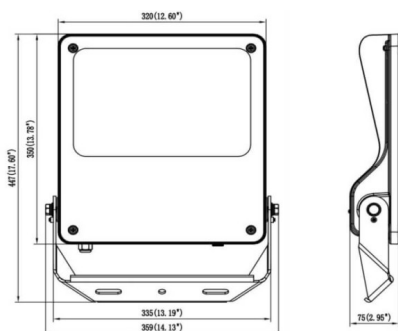

SAFE

Projecteur extérieur Lavov SAFE d'une puissance de 200 W et d'un angle de faisceau de 55° x 125°. Il offre un flux lumineux total de 29 000 lm et une efficacité lumineuse de 145 lm/W. Fabriqué en aluminium moulé sous pression à faible teneur en cuivre, il est idéal pour les environnements corrosifs. Finition peinture poudre noire. Indices de protection IP66 et IK08. Circuit intégré marche/arrêt.

Dimensions

Product dimensions (mm) 447x359x75mm

Dessin technique

200W

Code article	86.OF03.5451.02
Type de produit	Extérieurs
Catégorie	Industriel
Famille	SAFE
Pictograms	       

Produit	
Puissance système (W)	200
Flux lumineux utile (lm)	29000
Efficacité lumineuse (lm/W)	145
Angle de faisceau	55°X125°
IP	IP66
Température de fonctionnement	-30°C to + 50°C
Finition	noir
Driver intégré	oui
Équipement	ON-OFF
Power Factor	>0,99
Source lumineuse	LED
Type de LED	NF2W757GR-V5
Durée de vie utile (h)	Up to 100,000hrs LM74
Température de couleur (K)	4000K
Uniformité chromatique (SDCM)	5
CRI	70
IK	IK08