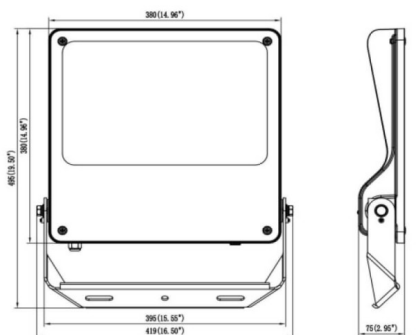

### SAFE

Projecteur extérieur Lavov SAFE d'une puissance de 240 W et d'un angle de faisceau de 25°. Il offre un flux lumineux total de 34 800 lm et une efficacité lumineuse de 145 lm/W. Fabriqué en aluminium moulé sous pression à faible teneur en cuivre, il est idéal pour les environnements corrosifs. Finition peinture poudre noire. Indices de protection IP66 et IK08. Driver ON-OFF.

### Dimensions

Product dimensions (mm) **495x419x75mm**

### Dessin technique

240W/300W

Code article	<b>86.OF03.6421.02</b>
Type de produit	
Catégorie	<b>Industriel</b>
Famille	<b>SAFE</b>
Pictograms	      

<b>Produit</b>	
Puissance système (W)	<b>240</b>
Flux lumineux utile (lm)	<b>34800</b>
Efficacité lumineuse (lm/W)	<b>145</b>
Angle de faisceau	<b>25°</b>
IP	<b>IP66</b>
Température de fonctionnement	<b>-30°C to + 50°C</b>
Finition	<b>noir</b>
Driver intégré	<b>oui</b>
Équipement	<b>ON-OFF</b>
Power Factor	<b>&gt;0,100</b>
Source lumineuse	<b>LED</b>
Type de LED	<b>NF2W757GR-V5</b>
Durée de vie utile (h)	<b>Up to 100,000hrs LM75</b>
Température de couleur (K)	<b>4000K</b>
Uniformité chromatique (SDCM)	<b>5</b>
CRI	<b>70</b>
IK	<b>IK08</b>