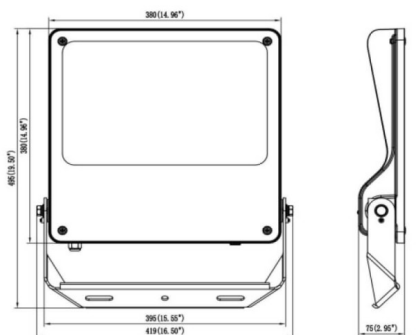

SAFE

Projecteur extérieur Lavov SAFE d'une puissance de 240 W et d'un angle de faisceau de 25°. Il offre un flux lumineux total de 34 800 lm et une efficacité lumineuse de 145 lm/W. Fabriqué en aluminium moulé sous pression à faible teneur en cuivre, il est idéal pour les environnements corrosifs. Finition peinture poudre noire. Indices de protection IP66 et IK08. Driver ON-OFF.

Dimensions

Product dimensions (mm) **495x419x75mm**

Dessin technique

240W/300W

Code article	86.OF03.6421.02
Type de produit	Extérieurs
Catégorie	Industriel
Famille	SAFE
Pictograms	      

Produit	
Puissance système (W)	240
Flux lumineux utile (lm)	34800
Efficacité lumineuse (lm/W)	145
Angle de faisceau	25°
IP	IP66
Température de fonctionnement	-30°C to + 50°C
Finition	noir
Driver intégré	oui
Équipement	ON-OFF
Power Factor	>0,100
Source lumineuse	LED
Type de LED	NF2W757GR-V5
Durée de vie utile (h)	Up to 100,000hrs LM75
Température de couleur (K)	4000K
Uniformité chromatique (SDCM)	5
CRI	70
IK	IK08