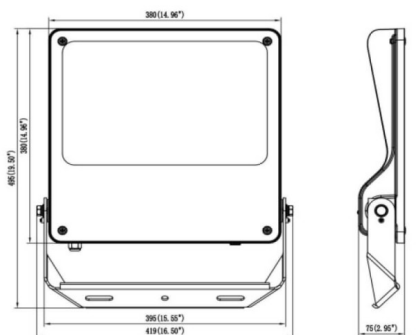

SAFE

Projecteur extérieur Lavov SAFE d'une puissance de 240 W et d'un angle de faisceau de 25°. Il offre un flux lumineux total de 34 800 lm et une efficacité lumineuse de 145 lm/W. Fabriqué en aluminium moulé sous pression à faible teneur en cuivre, il est idéal pour les environnements corrosifs. Finition peinture poudre noire. Indices de protection IP66 et IK08. Driver ON-OFF.

Dimensions

Product dimensions (mm) **495x419x75mm**

Dessin technique

240W/300W

Code article	86.OF03.6421.02
Type de produit	Intérieurs
Catégorie	Industriel
Famille	SAFE
Pictograms	      

Produit	
Puissance système (W)	240
Flux lumineux utile (lm)	34800
Efficacité lumineuse (lm/W)	145
Angle de faisceau	25°
IP	IP66
Température de fonctionnement	-30°C to + 50°C
Finition	noir
Driver intégré	oui
Équipement	ON-OFF
Power Factor	>0,100
Source lumineuse	LED
Type de LED	NF2W757GR-V5
Durée de vie utile (h)	Up to 100,000hrs LM75
Température de couleur (K)	4000K
Uniformité chromatique (SDCM)	5
CRI	70
IK	IK08