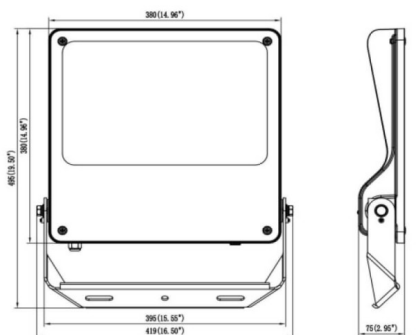

SAFE

Projecteur extérieur Lavov SAFE d'une puissance de 240 W et d'un angle de faisceau de 25°. Il offre un flux lumineux total de 34 800 lm et une efficacité lumineuse de 145 lm/W. Fabriqué en aluminium moulé sous pression à faible teneur en cuivre, il est idéal pour les environnements corrosifs. Finition peinture poudre noire. Indices de protection IP66 et IK08. Driver DALI.

Dimensions

Product dimensions (mm) **495x419x75mm**

Dessin technique

240W/300W

Code article	86.OF03.6423.02
Type de produit	Extérieurs
Catégorie	Industriel
Famille	SAFE
Pictograms	

Produit	
Puissance système (W)	240
Flux lumineux utile (lm)	34800
Efficacité lumineuse (lm/W)	145
Angle de faisceau	25°
IP	IP66
Température de fonctionnement	-30°C to + 50°C
Finition	noir
Driver intégré	oui
Équipement	DALI
Power Factor	>0,100
Source lumineuse	LED
Type de LED	NF2W757GR-V5
Durée de vie utile (h)	Up to 100,000hrs LM75
Température de couleur (K)	4000K
Uniformité chromatique (SDCM)	5
CRI	70
IK	IK08