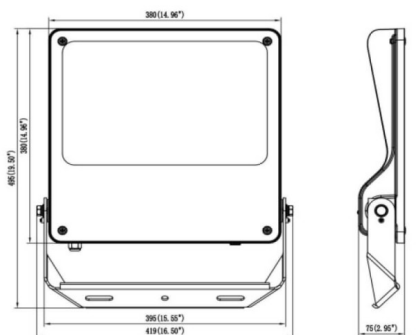

SAFE

Projecteur extérieur Lavov SAFE d'une puissance de 240 W et d'un angle de faisceau de 60°. Il offre un flux lumineux total de 34 800 lm et une efficacité lumineuse de 145 lm/W. Fabriqué en aluminium moulé sous pression à faible teneur en cuivre, il est idéal pour les environnements corrosifs. Finition peinture poudre noire. Indices de protection IP66 et IK08. Driver ON-OFF.

Dimensions

Product dimensions (mm) **495x419x75mm**

Dessin technique

240W/300W

Code article	86.OF03.6431.02
Type de produit	Extérieurs
Catégorie	Industriel
Famille	SAFE
Pictograms	      

Produit	
Puissance système (W)	240
Flux lumineux utile (lm)	34800
Efficacité lumineuse (lm/W)	145
Angle de faisceau	60°
IP	IP66
Température de fonctionnement	-30°C to + 50°C
Finition	noir
Driver intégré	oui
Équipement	ON-OFF
Power Factor	>0,100
Source lumineuse	LED
Type de LED	NF2W757GR-V5
Durée de vie utile (h)	Up to 100,000hrs LM82
Température de couleur (K)	4000K
Uniformité chromatique (SDCM)	5
CRI	70
IK	IK08