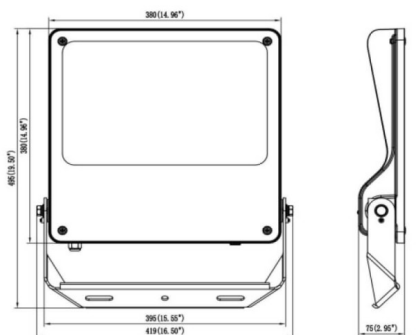

SAFE

Projecteur extérieur Lavov SAFE d'une puissance de 240 W et d'un angle de faisceau de 60°. Il offre un flux lumineux total de 34 800 lm et une efficacité lumineuse de 145 lm/W. Fabriqué en aluminium moulé sous pression à faible teneur en cuivre, il est idéal pour les environnements corrosifs. Finition peinture poudre noire. Indices de protection IP66 et IK08. Driver ON-OFF.

Dimensions

Product dimensions (mm) **495x419x75mm**

Dessin technique

240W/300W

Code article	86.OF03.6431.02
Type de produit	Intérieurs
Catégorie	Industriel
Famille	SAFE
Pictograms	

Produit	
Puissance système (W)	240
Flux lumineux utile (lm)	34800
Efficacité lumineuse (lm/W)	145
Angle de faisceau	60°
IP	IP66
Température de fonctionnement	-30°C to + 50°C
Finition	noir
Driver intégré	oui
Équipement	ON-OFF
Power Factor	>0,100
Source lumineuse	LED
Type de LED	NF2W757GR-V5
Durée de vie utile (h)	Up to 100,000hrs LM82
Température de couleur (K)	4000K
Uniformité chromatique (SDCM)	5
CRI	70
IK	IK08