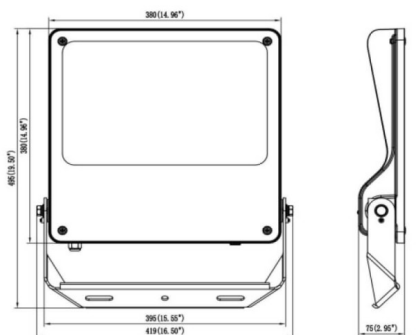

### SAFE

Projecteur extérieur Lavov SAFE d'une puissance de 240 W et d'un angle de faisceau de 60°. Il offre un flux lumineux total de 34 800 lm et une efficacité lumineuse de 145 lm/W. Fabriqué en aluminium moulé sous pression à faible teneur en cuivre, il est idéal pour les environnements corrosifs. Finition peinture poudre noire. Indices de protection IP66 et IK08. Driver DALI.

### Dimensions

Product dimensions (mm) **495x419x75mm**

### Dessin technique

240W/300W

Code article	<b>86.OF03.6433.02</b>
Type de produit	
Catégorie	<b>Industriel</b>
Famille	<b>SAFE</b>
Pictograms	 

<b>Produit</b>	
Puissance système (W)	<b>240</b>
Flux lumineux utile (lm)	<b>34800</b>
Efficacité lumineuse (lm/W)	<b>145</b>
Angle de faisceau	<b>60°</b>
IP	<b>IP66</b>
Température de fonctionnement	<b>-30°C to + 50°C</b>
Finition	<b>noir</b>
Driver intégré	<b>oui</b>
Équipement	<b>DALI</b>
Power Factor	<b>&gt;0,100</b>
Source lumineuse	<b>LED</b>
Type de LED	<b>NF2W757GR-V5</b>
Durée de vie utile (h)	<b>Up to 100,000hrs LM82</b>
Température de couleur (K)	<b>4000K</b>
Uniformité chromatique (SDCM)	<b>5</b>
CRI	<b>70</b>
IK	<b>IK08</b>