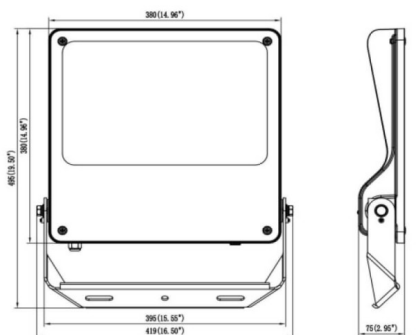

### SAFE

Projecteur extérieur Lavov SAFE d'une puissance de 240 W et d'un angle de faisceau de 60°. Il offre un flux lumineux total de 34 800 lm et une efficacité lumineuse de 145 lm/W. Fabriqué en aluminium moulé sous pression à faible teneur en cuivre, il est idéal pour les environnements corrosifs. Finition peinture poudre noire. Indices de protection IP66 et IK08. Driver DALI.

### Dimensions

Product dimensions (mm) **495x419x75mm**

### Dessin technique

240W/300W

Code article	<b>86.OF03.6433.02</b>
Type de produit	<b>Extérieurs</b>
Catégorie	<b>Industriel</b>
Famille	<b>SAFE</b>
Pictograms	 

<b>Produit</b>	
Puissance système (W)	<b>240</b>
Flux lumineux utile (lm)	<b>34800</b>
Efficacité lumineuse (lm/W)	<b>145</b>
Angle de faisceau	<b>60°</b>
IP	<b>IP66</b>
Température de fonctionnement	<b>-30°C to + 50°C</b>
Finition	<b>noir</b>
Driver intégré	<b>oui</b>
Équipement	<b>DALI</b>
Power Factor	<b>&gt;0,100</b>
Source lumineuse	<b>LED</b>
Type de LED	<b>NF2W757GR-V5</b>
Durée de vie utile (h)	<b>Up to 100,000hrs LM82</b>
Température de couleur (K)	<b>4000K</b>
Uniformité chromatique (SDCM)	<b>5</b>
CRI	<b>70</b>
IK	<b>IK08</b>