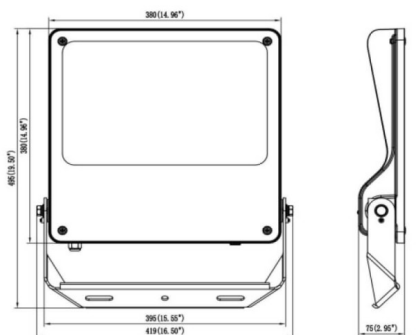

SAFE

Projecteur extérieur Lavov SAFE d'une puissance de 240 W et d'un angle de faisceau de 60°. Il offre un flux lumineux total de 34 800 lm et une efficacité lumineuse de 145 lm/W. Fabriqué en aluminium moulé sous pression à faible teneur en cuivre, il est idéal pour les environnements corrosifs. Finition peinture poudre noire. Indices de protection IP66 et IK08. Driver DALI.

Dimensions

Product dimensions (mm) **495x419x75mm**

Dessin technique

240W/300W

Code article	86.OF03.6433.02
Type de produit	Intérieurs
Catégorie	Industriel
Famille	SAFE
Pictograms	

Produit	
Puissance système (W)	240
Flux lumineux utile (lm)	34800
Efficacité lumineuse (lm/W)	145
Angle de faisceau	60°
IP	IP66
Température de fonctionnement	-30°C to + 50°C
Finition	noir
Driver intégré	oui
Équipement	DALI
Power Factor	>0,100
Source lumineuse	LED
Type de LED	NF2W757GR-V5
Durée de vie utile (h)	Up to 100,000hrs LM82
Température de couleur (K)	4000K
Uniformité chromatique (SDCM)	5
CRI	70
IK	IK08