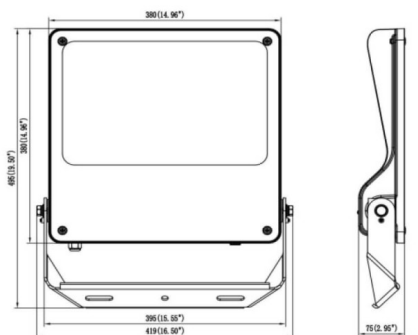

SAFE

Projecteur extérieur Lavov SAFE d'une puissance de 240 W et d'un angle de faisceau de 55° x 125°. Il offre un flux lumineux total de 34 800 lm et une efficacité lumineuse de 145 lm/W. Fabriqué en aluminium moulé sous pression à faible teneur en cuivre, il est idéal pour les environnements corrosifs. Finition peinture poudre noire. Indices de protection IP66 et IK08. Driver ON-OFF.

Dimensions	
Product dimensions (mm)	495x419x75mm

Dessin technique	
------------------	--

240W/300W

Code article	86.OF03.6451.02
Type de produit	
Catégorie	Industriel
Famille	SAFE
Pictograms	      

Produit	
Puissance système (W)	240
Flux lumineux utile (lm)	34800
Efficacité lumineuse (lm/W)	145
Angle de faisceau	55°X125°
IP	IP66
Température de fonctionnement	-30°C to + 50°C
Finition	noir
Driver intégré	oui
Équipement	ON-OFF
Power Factor	>0,100
Source lumineuse	LED
Type de LED	NF2W757GR-V5
Durée de vie utile (h)	Up to 100,000hrs LM75
Température de couleur (K)	4000K
Uniformité chromatique (SDCM)	5
CRI	70
IK	IK08