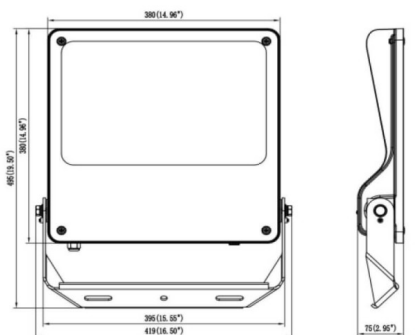

### SAFE

Projecteur extérieur Lavov SAFE d'une puissance de 240 W et d'un angle de faisceau de 55° x 125°. Il offre un flux lumineux total de 34 800 lm et une efficacité lumineuse de 145 lm/W. Fabriqué en aluminium moulé sous pression à faible teneur en cuivre, il est idéal pour les environnements corrosifs. Finition peinture poudre noire. Indices de protection IP66 et IK08. Driver ON-OFF.

Dimensions	
Product dimensions (mm)	495x419x75mm

Dessin technique	
------------------	--

240W/300W

Code article	86.OF03.6451.02
Type de produit	Extérieurs
Catégorie	Industriel
Famille	SAFE
Pictograms	      

Produit	
Puissance système (W)	240
Flux lumineux utile (lm)	34800
Efficacité lumineuse (lm/W)	145
Angle de faisceau	55°X125°
IP	IP66
Température de fonctionnement	-30°C to + 50°C
Finition	noir
Driver intégré	oui
Équipement	ON-OFF
Power Factor	>0,100
Source lumineuse	LED
Type de LED	NF2W757GR-V5
Durée de vie utile (h)	Up to 100,000hrs LM75
Température de couleur (K)	4000K
Uniformité chromatique (SDCM)	5
CRI	70
IK	IK08