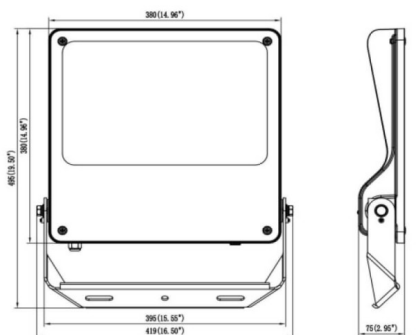

SAFE

Projecteur extérieur Lavov SAFE d'une puissance de 240 W et d'un angle de faisceau de 55° x 125°. Il offre un flux lumineux total de 34 800 lm et une efficacité lumineuse de 145 lm/W. Fabriqué en aluminium moulé sous pression à faible teneur en cuivre, il est idéal pour les environnements corrosifs. Finition peinture poudre noire. Indices de protection IP66 et IK08. Driver ON-OFF.

Dimensions

Product dimensions (mm) 495x419x75mm

Dessin technique

240W/300W

Code article	86.OF03.6451.02
Type de produit	Intérieurs
Catégorie	Industriel
Famille	SAFE
Pictograms	      

Produit	
Puissance système (W)	240
Flux lumineux utile (lm)	34800
Efficacité lumineuse (lm/W)	145
Angle de faisceau	55°X125°
IP	IP66
Température de fonctionnement	-30°C to + 50°C
Finition	noir
Driver intégré	oui
Équipement	ON-OFF
Power Factor	>0,100
Source lumineuse	LED
Type de LED	NF2W757GR-V5
Durée de vie utile (h)	Up to 100,000hrs LM75
Température de couleur (K)	4000K
Uniformité chromatique (SDCM)	5
CRI	70
IK	IK08