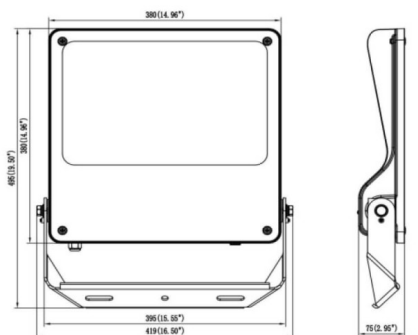

SAFE

Projecteur extérieur Lavov SAFE d'une puissance de 240 W et d'un angle de faisceau de 55° x 125°. Il offre un flux lumineux total de 34 800 lm et une efficacité lumineuse de 145 lm/W. Fabriqué en aluminium moulé sous pression à faible teneur en cuivre, il est idéal pour les environnements corrosifs. Finition peinture poudre noire. Indices de protection IP66 et IK08. Driver DALI.

Dimensions	
Product dimensions (mm)	495x419x75mm

Dessin technique	
------------------	--

240W/300W

Code article	86.OF03.6453.02
Type de produit	Intérieurs
Catégorie	Industriel
Famille	SAFE
Pictograms	      

Produit	
Puissance système (W)	240
Flux lumineux utile (lm)	34800
Efficacité lumineuse (lm/W)	145
Angle de faisceau	55°X125°
IP	IP66
Température de fonctionnement	-30°C to + 50°C
Finition	noir
Driver intégré	oui
Équipement	DALI
Power Factor	>0,100
Source lumineuse	LED
Type de LED	NF2W757GR-V5
Durée de vie utile (h)	Up to 100,000hrs LM75
Température de couleur (K)	4000K
Uniformité chromatique (SDCM)	5
CRI	70
IK	IK08