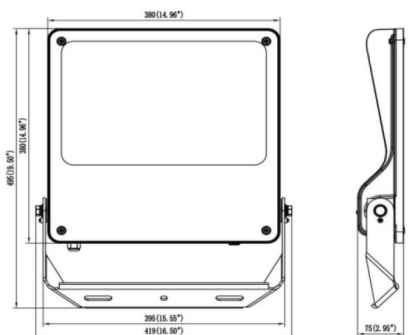

SAFE

Projecteur extérieur Lavov SAFE d'une puissance de 240 W et d'un angle de faisceau de 55° x 125°. Il offre un flux lumineux total de 34 800 lm et une efficacité lumineuse de 145 lm/W. Fabriqué en aluminium moulé sous pression à faible teneur en cuivre, il est idéal pour les environnements corrosifs. Finition peinture poudre noire. Indices de protection IP66 et IK08. Driver DALI.

Dimensions	
Product dimensions (mm)	495x419x75mm

Dessin technique	
------------------	--

240W/300W

Code article	86.OF03.6453.02
Type de produit	
Catégorie	Industriel
Famille	SAFE
Pictograms	      

Produit	
Puissance système (W)	240
Flux lumineux utile (lm)	34800
Efficacité lumineuse (lm/W)	145
Angle de faisceau	55°X125°
IP	IP66
Température de fonctionnement	-30°C to + 50°C
Finition	noir
Driver intégré	oui
Équipement	DALI
Power Factor	>0,100
Source lumineuse	LED
Type de LED	NF2W757GR-V5
Durée de vie utile (h)	Up to 100,000hrs LM75
Température de couleur (K)	4000K
Uniformité chromatique (SDCM)	5
CRI	70
IK	IK08