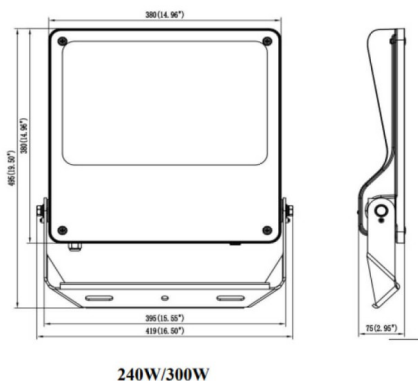

### SAFE

Projecteur extérieur Lavov SAFE d'une puissance de 240 W et d'un angle de faisceau de 55° x 125°. Il offre un flux lumineux total de 34 800 lm et une efficacité lumineuse de 145 lm/W. Fabriqué en aluminium moulé sous pression à faible teneur en cuivre, il est idéal pour les environnements corrosifs. Finition peinture poudre noire. Indices de protection IP66 et IK08. Driver DALI.

Dimensions	
Product dimensions (mm)	495x419x75mm

Dessin technique	
------------------	--

Code article	86.OF03.6453.02
Type de produit	Extérieurs
Catégorie	Industriel
Famille	SAFE
Pictograms	      

Produit	
Puissance système (W)	240
Flux lumineux utile (lm)	34800
Efficacité lumineuse (lm/W)	145
Angle de faisceau	55°X125°
IP	IP66
Température de fonctionnement	-30°C to + 50°C
Finition	noir
Driver intégré	oui
Équipement	DALI
Power Factor	>0,100
Source lumineuse	LED
Type de LED	NF2W757GR-V5
Durée de vie utile (h)	Up to 100,000hrs LM75
Température de couleur (K)	4000K
Uniformité chromatique (SDCM)	5
CRI	70
IK	IK08