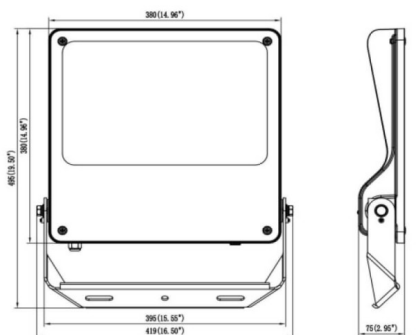

SAFE

Projecteur extérieur Lavov SAFE d'une puissance de 240 W et d'un angle de faisceau de 26° x 60°. Il offre un flux lumineux total de 34 800 lm et une efficacité lumineuse de 145 lm/W. Fabriqué en aluminium moulé sous pression à faible teneur en cuivre, il est idéal pour les environnements corrosifs. Finition peinture poudre noire. Indices de protection IP66 et IK08. Driver ON-OFF.

Dimensions

Product dimensions (mm) **495x419x75mm**

Dessin technique

240W/300W

Code article	86.OF03.6461.02
Type de produit	
Catégorie	Industriel
Famille	SAFE
Pictograms	      

Produit	
Puissance système (W)	240
Flux lumineux utile (lm)	34800
Efficacité lumineuse (lm/W)	145
Angle de faisceau	26°x60°
IP	IP66
Température de fonctionnement	-30°C to + 50°C
Finition	noir
Driver intégré	oui
Équipement	ON-OFF
Power Factor	>0,100
Source lumineuse	LED
Type de LED	NF2W757GR-V5
Durée de vie utile (h)	Up to 100,000hrs LM89
Température de couleur (K)	4000K
Uniformité chromatique (SDCM)	5
CRI	70
IK	IK08