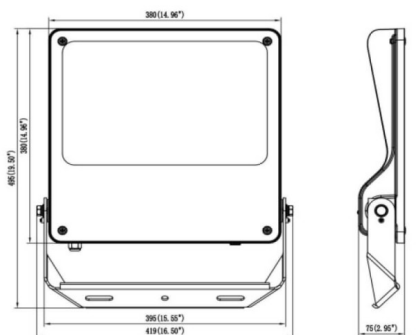

### SAFE

Projecteur extérieur Lavov SAFE d'une puissance de 240 W et d'un angle de faisceau de 26° x 60°. Il offre un flux lumineux total de 34 800 lm et une efficacité lumineuse de 145 lm/W. Fabriqué en aluminium moulé sous pression à faible teneur en cuivre, il est idéal pour les environnements corrosifs. Finition peinture poudre noire. Indices de protection IP66 et IK08. Driver DALI.

Dimensions	
Product dimensions (mm)	495x419x75mm

Code article	86.OF03.6463.02
Type de produit	
Catégorie	Industriel
Famille	SAFE
Pictograms	      

### Dessin technique

240W/300W

Produit	
Puissance système (W)	240
Flux lumineux utile (lm)	34800
Efficacité lumineuse (lm/W)	145
Angle de faisceau	26°x60°
IP	IP66
Température de fonctionnement	-30°C to + 50°C
Finition	noir
Driver intégré	oui
Équipement	DALI
Power Factor	>0,100
Source lumineuse	LED
Type de LED	NF2W757GR-V5
Durée de vie utile (h)	Up to 100,000hrs LM89
Température de couleur (K)	4000K
Uniformité chromatique (SDCM)	5
CRI	70
IK	IK08