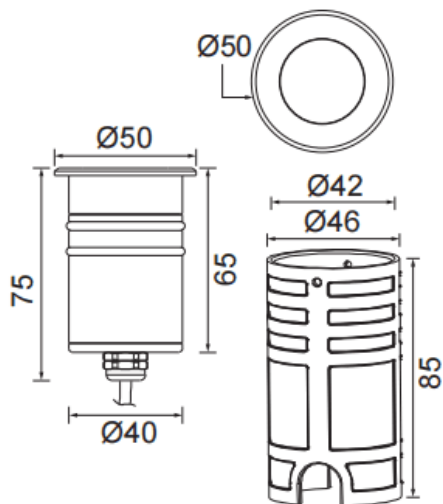

Code article	86.OI09.0311.07
Type de produit	Extérieur
Catégorie	
Famille	
Sous-famille	
Pictograms	

Dimensions

Product dimensions (mm) **Ø50mmx75mm**

Dessin technique

Distribution photométrique

Produit	
Puissance système (W)	4.5
Flux lumineux utile (lm)	340
Efficacité lumineuse (lm/W)	75.5
Angle de faisceau	15
Durée de vie	50000h L80B10
IP	67
Équipement	ON-OFF
Température de couleur (K)	3000
Uniformité chromatique (SDCM)	SDCM3
CRI	80
IK	IK10