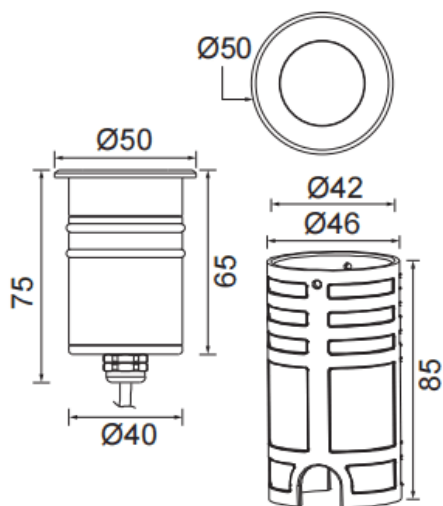

Code article	86.OI09.0321.07
Type de produit	
Catégorie	
Famille	
Sous-famille	
Pictograms	

Dimensions

Product dimensions (mm) **Ø50mmx75mm**

Dessin technique

Produit

Puissance système (W)	4.5
Flux lumineux utile (lm)	340
Efficacité lumineuse (lm/W)	75.5
Angle de faisceau	24
Durée de vie	50000h L80B10
IP	67
Équipement	ON-OFF
Température de couleur (K)	3000
Uniformité chromatique (SDCM)	SDCM3
CRI	80
IK	IK10