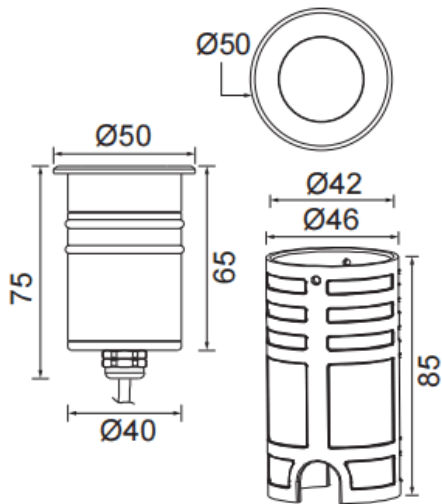

Code article	86.OI09.0331.07
Type de produit	
Catégorie	
Famille	
Sous-famille	
Pictograms	

Dimensions
Product dimensions (mm) **Ø50mmx75mm**
Dessin technique

Produit	
Puissance système (W)	4.5
Flux lumineux utile (lm)	340
Efficacité lumineuse (lm/W)	75.5
Angle de faisceau	36
Durée de vie	50000h L80B10
IP	67
Équipement	ON-OFF
Température de couleur (K)	3000
Uniformité chromatique (SDCM)	SDCM3
CRI	80
IK	IK10