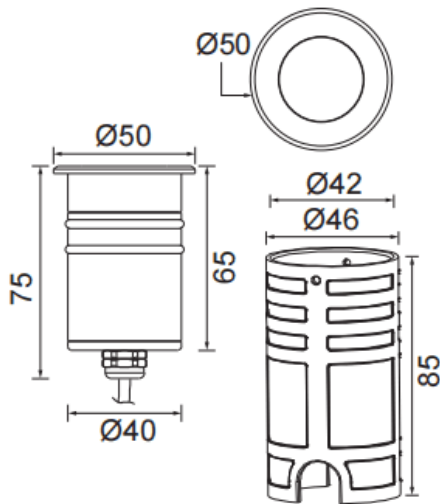

Code article	86.OI09.0341.07
Type de produit	
Catégorie	
Famille	
Sous-famille	
Pictograms	

Dimensions
Product dimensions (mm) **Ø50mmx75mm**
Dessin technique

Produit	
Puissance système (W)	4.5
Flux lumineux utile (lm)	340
Efficacité lumineuse (lm/W)	75.5
Angle de faisceau	55
Durée de vie	50000h L80B10
IP	67
Équipement	ON-OFF
Température de couleur (K)	3000
Uniformité chromatique (SDCM)	SDCM3
CRI	80
IK	IK10